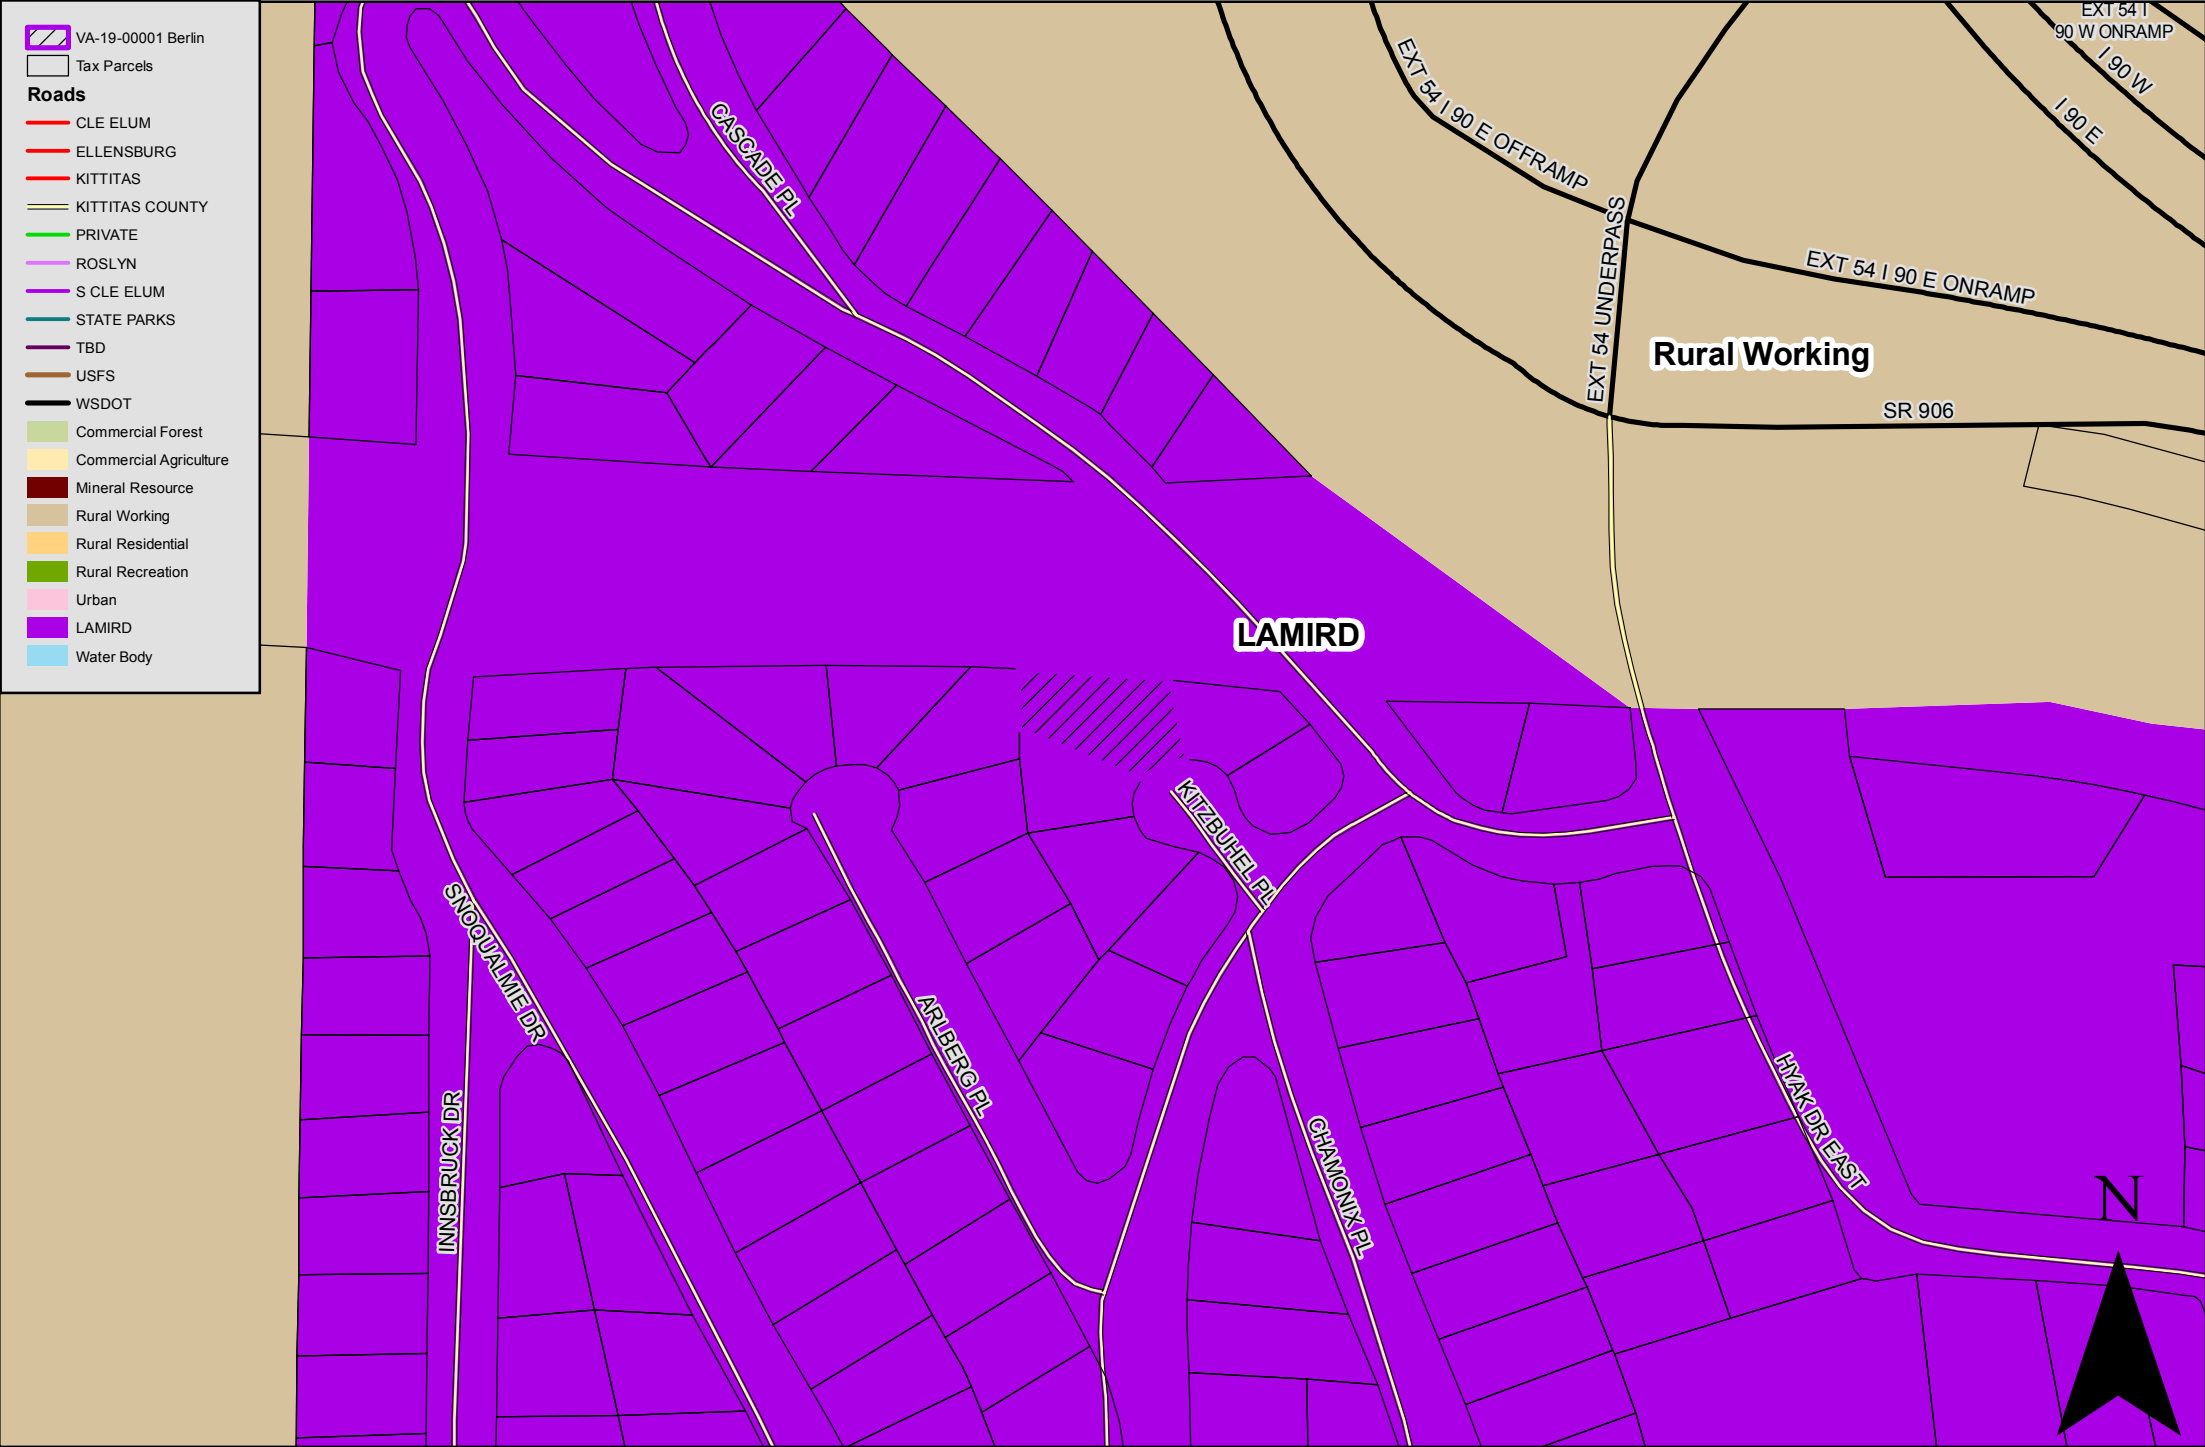

VA-19-00001 Berlin

1:2,000

Comprehensive Plan Land Use